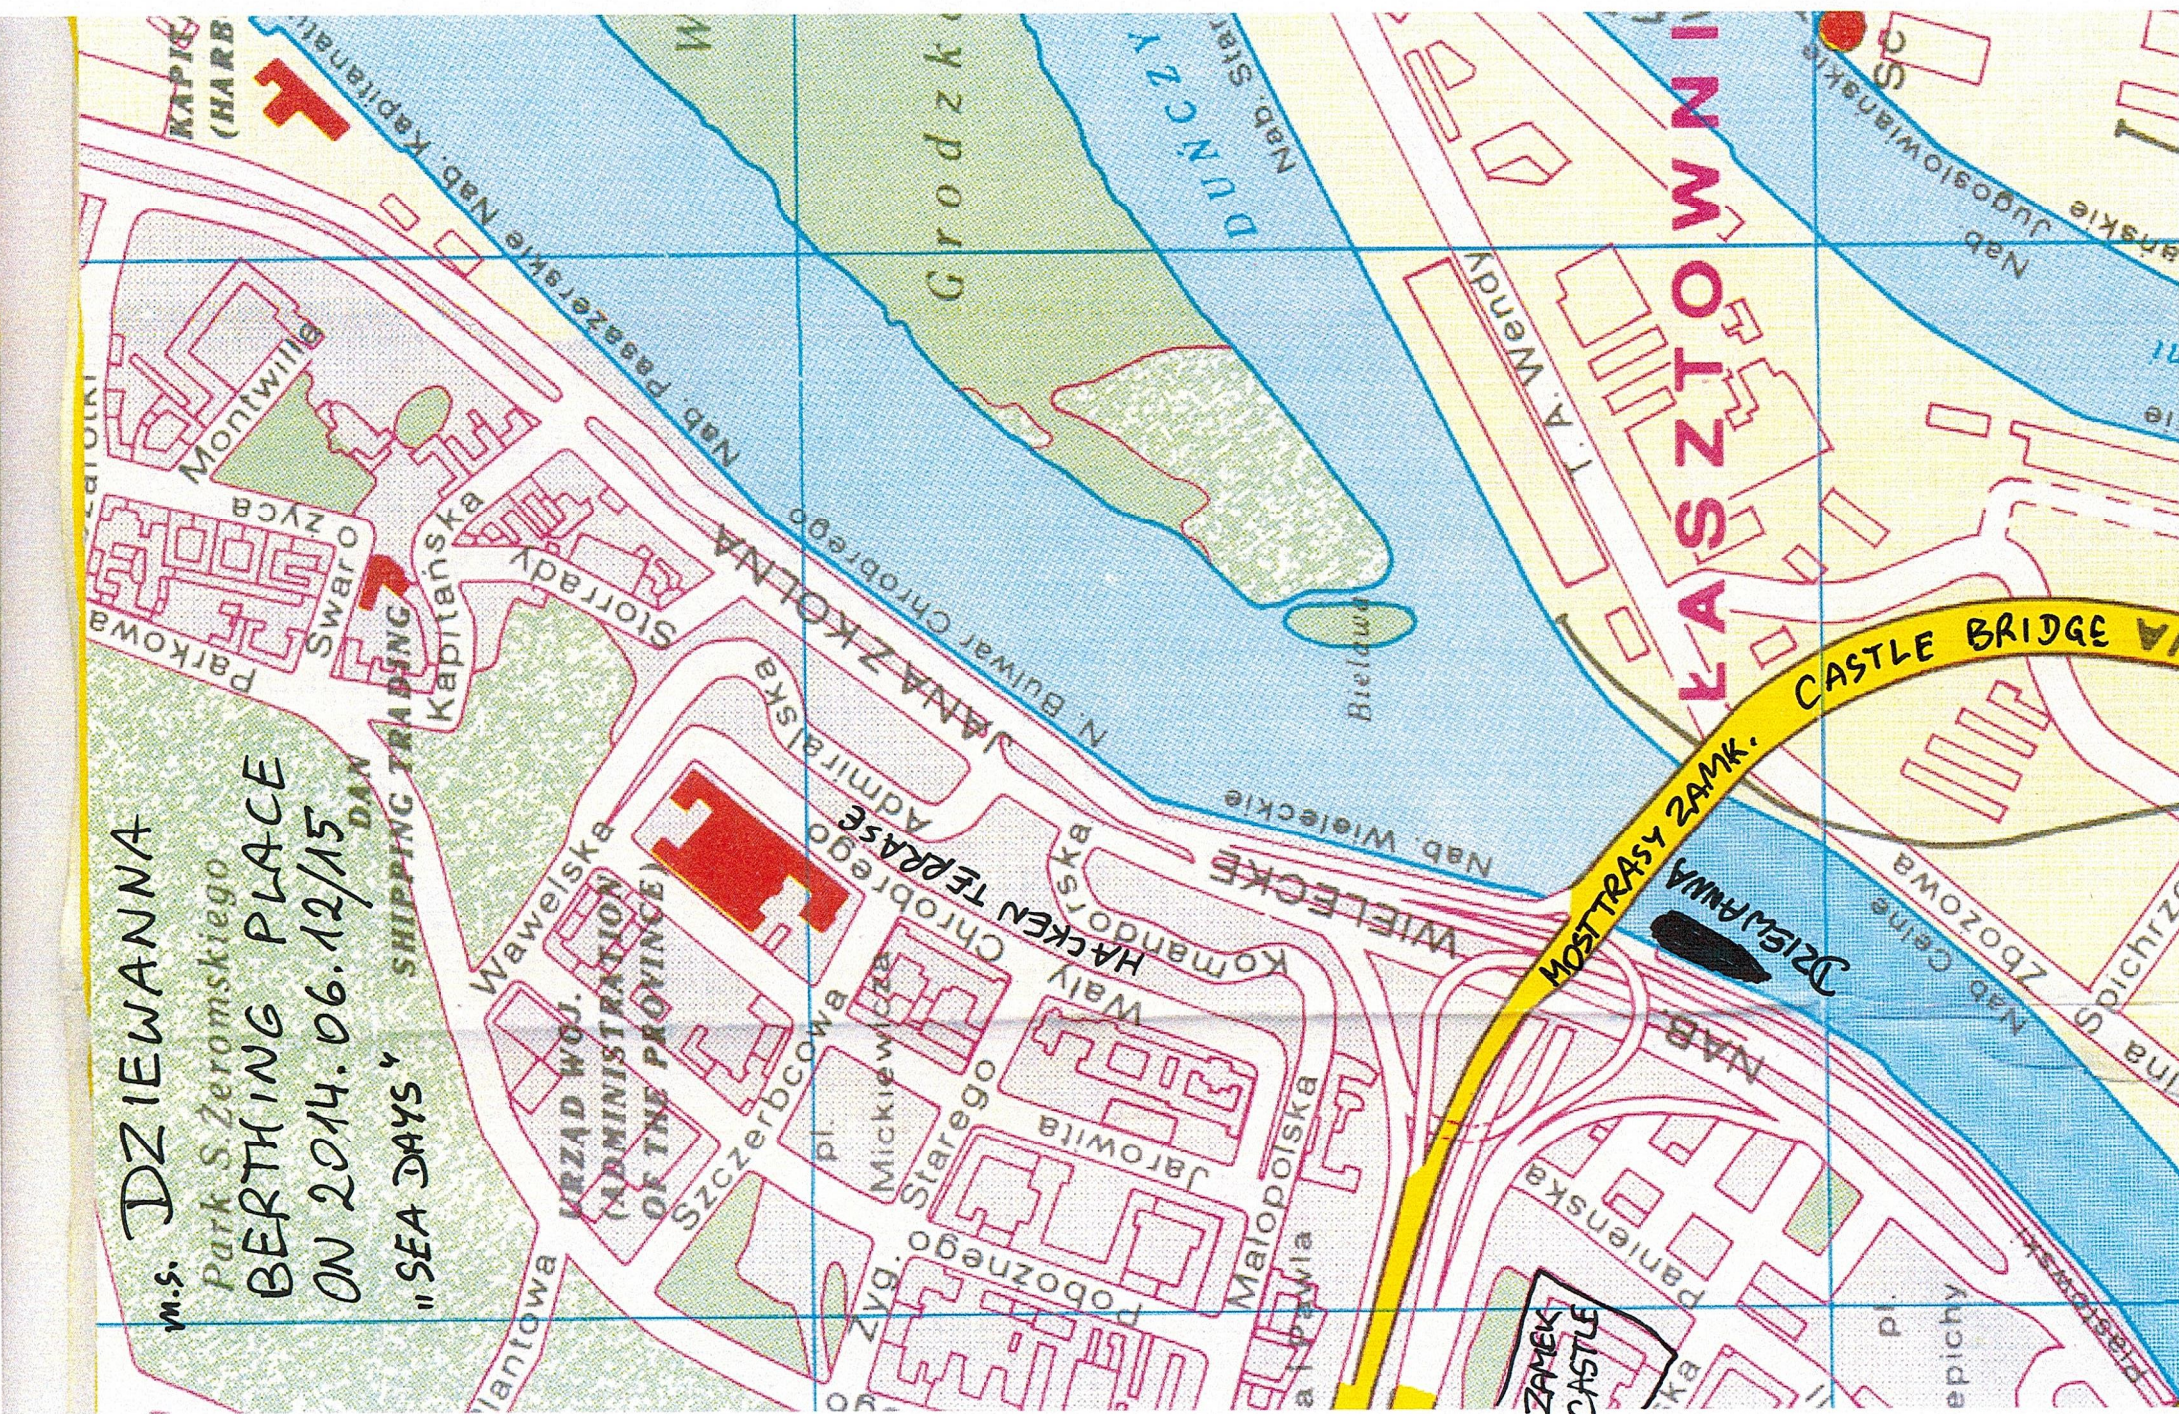

m.s. DZIEWANNA

Park S. Zeromskiego

BERTHING PLACE

ON 2014. 06. 12/15

"SEA DAYS" SHIPPING TRADING

ZAMEK
CASTLE

DZIEWANNA
MOST TRASY ZAMK.
CASTLE BRIDGE

KASZTOWNI

KRZAD WOJ.
(ADMINISTRATION
OF THE PROVINCE)

HACKEN TERRASE
Wally Chrobrego

WIELECKIE
Komandorska

KAPIC
(HARB

F

SWARO

DAW

Kapitańska

Storradz

JANA ZKOLNA

Admiralska

Wawelska

Szczerbcowa

pl. Mickiewicza

Zyg. Starego

Jarowita